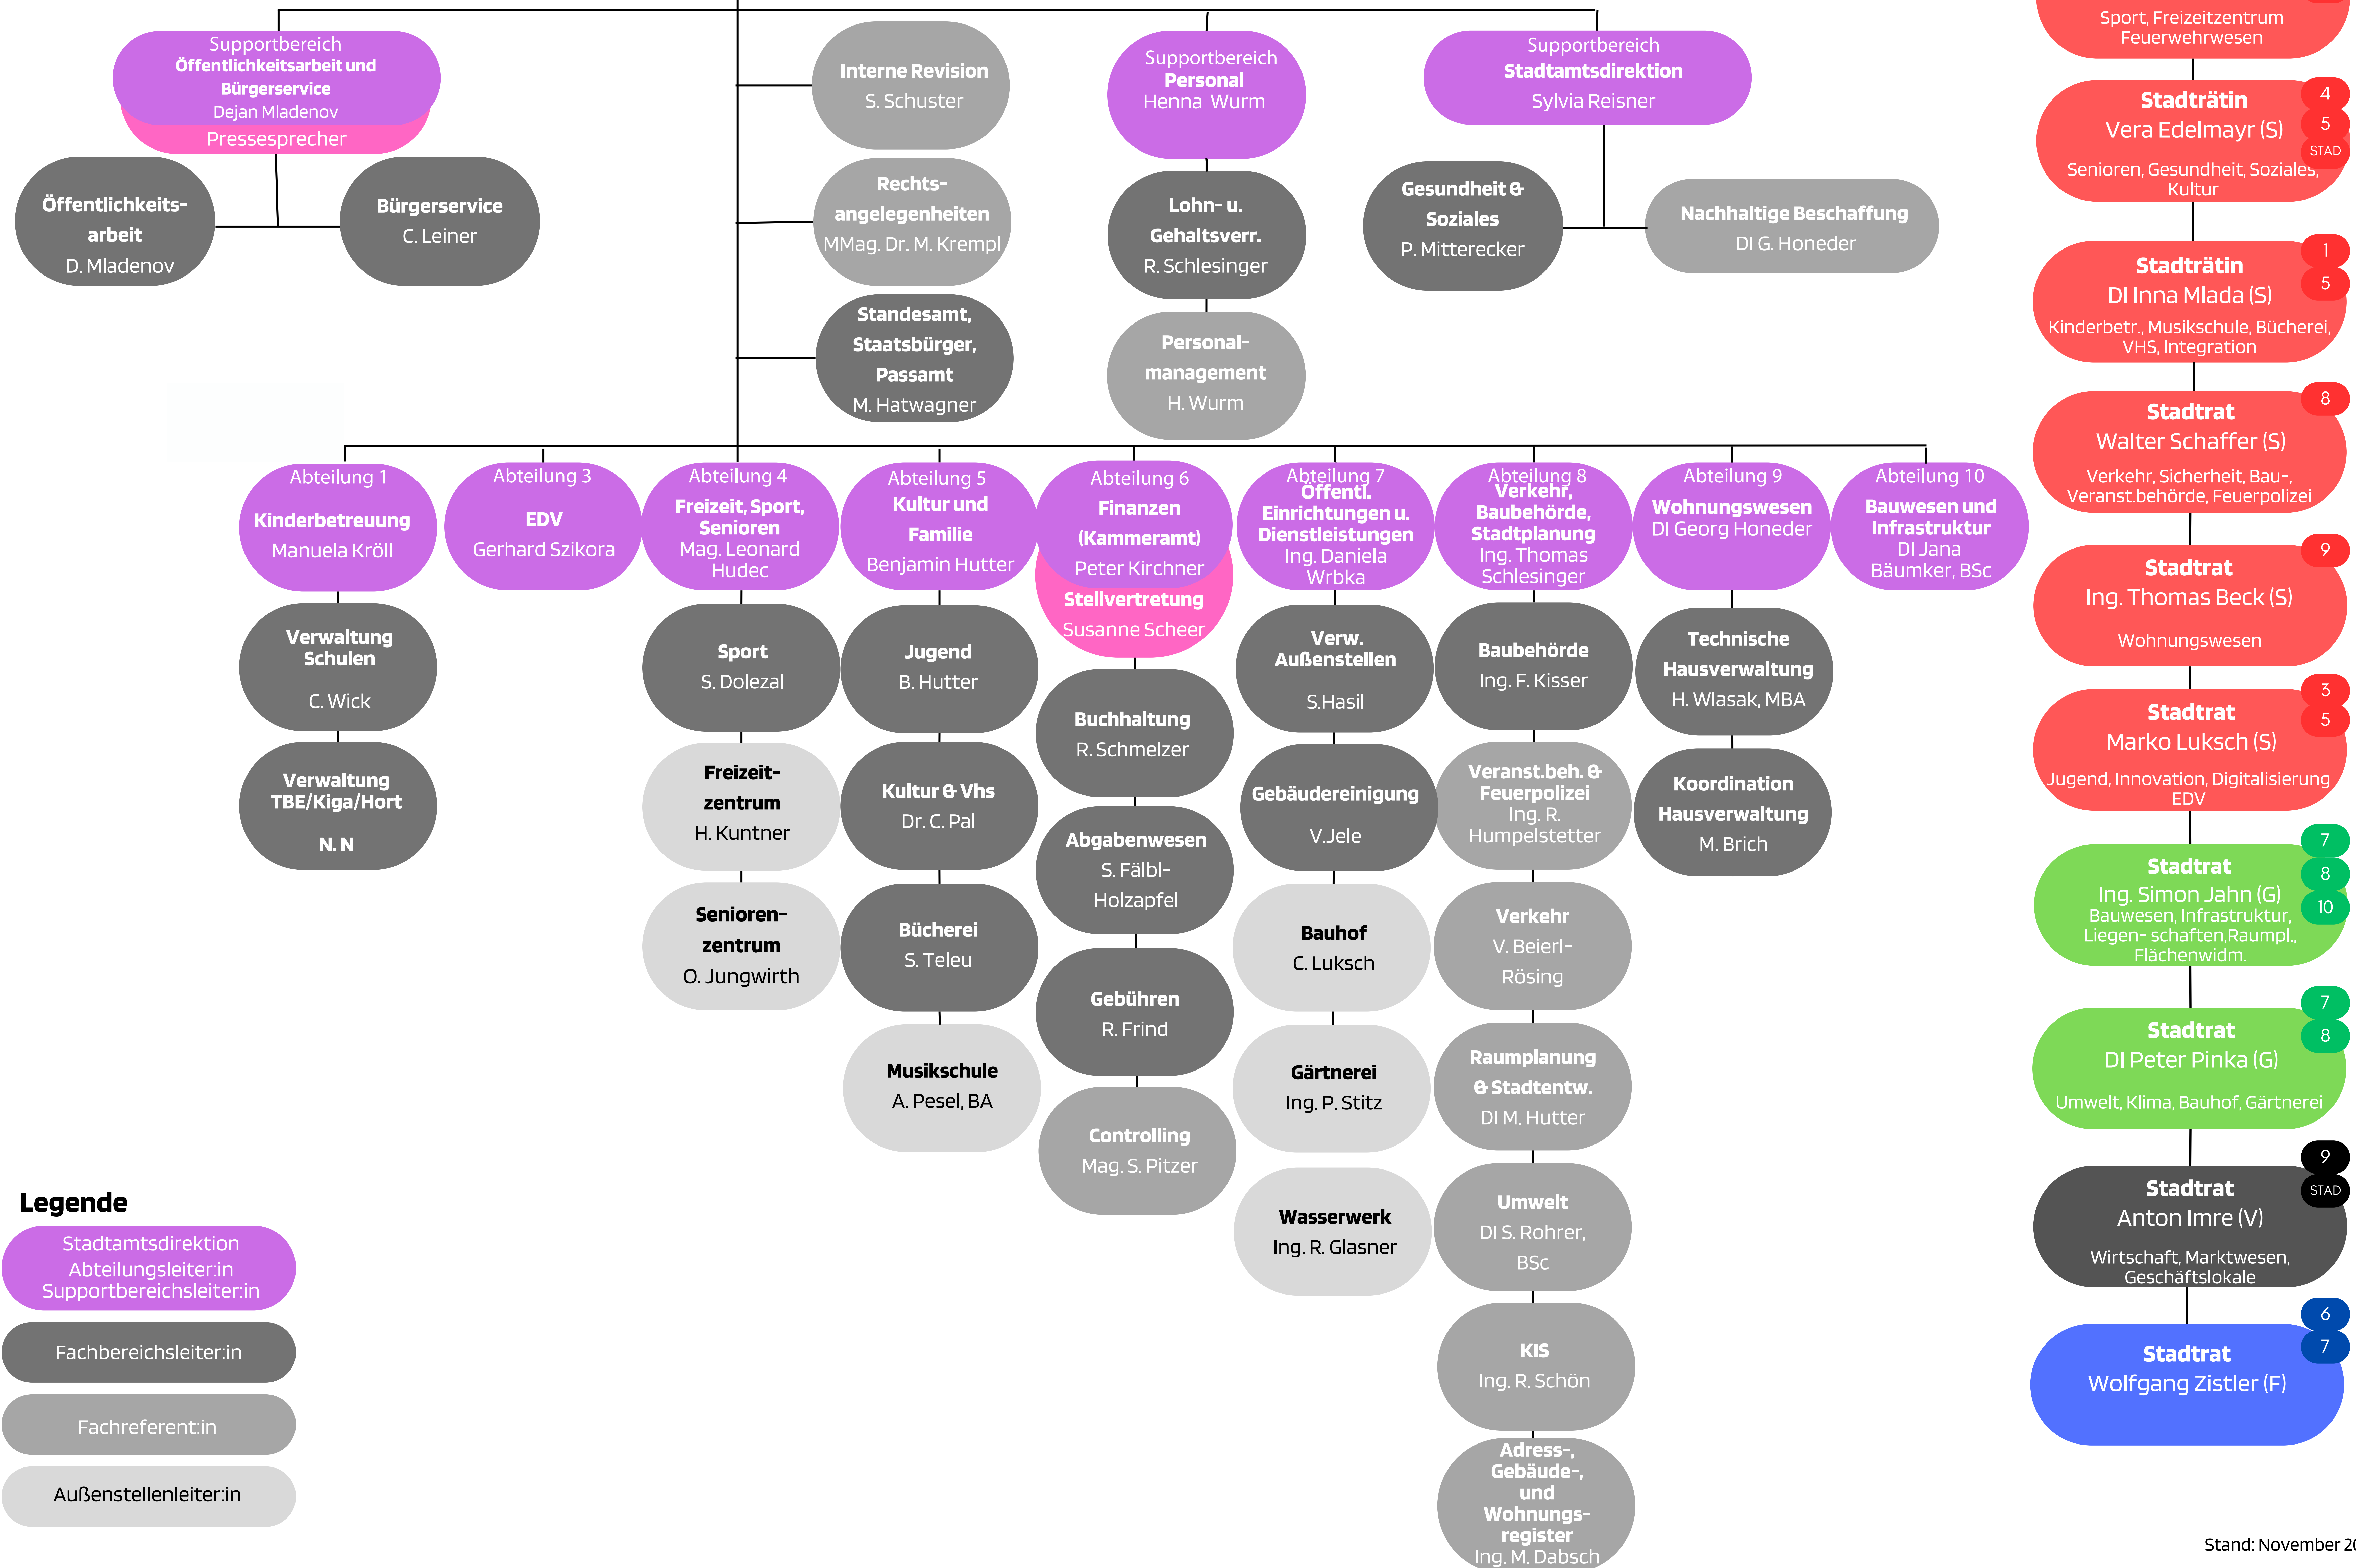

Stadtamtsdirektor
Mag. Martin Diatel
Betriebliche Gesundheitsförderung

Bürgermeisterin
Karin Baier

Zuständig für Abt

Legende

- Stadtamtsdirektion
Abteilungsleiter:in
Supportbereichsleiter:in
- Fachbereichsleiter:in
- Fachreferent:in
- Außenstellenleiter:in