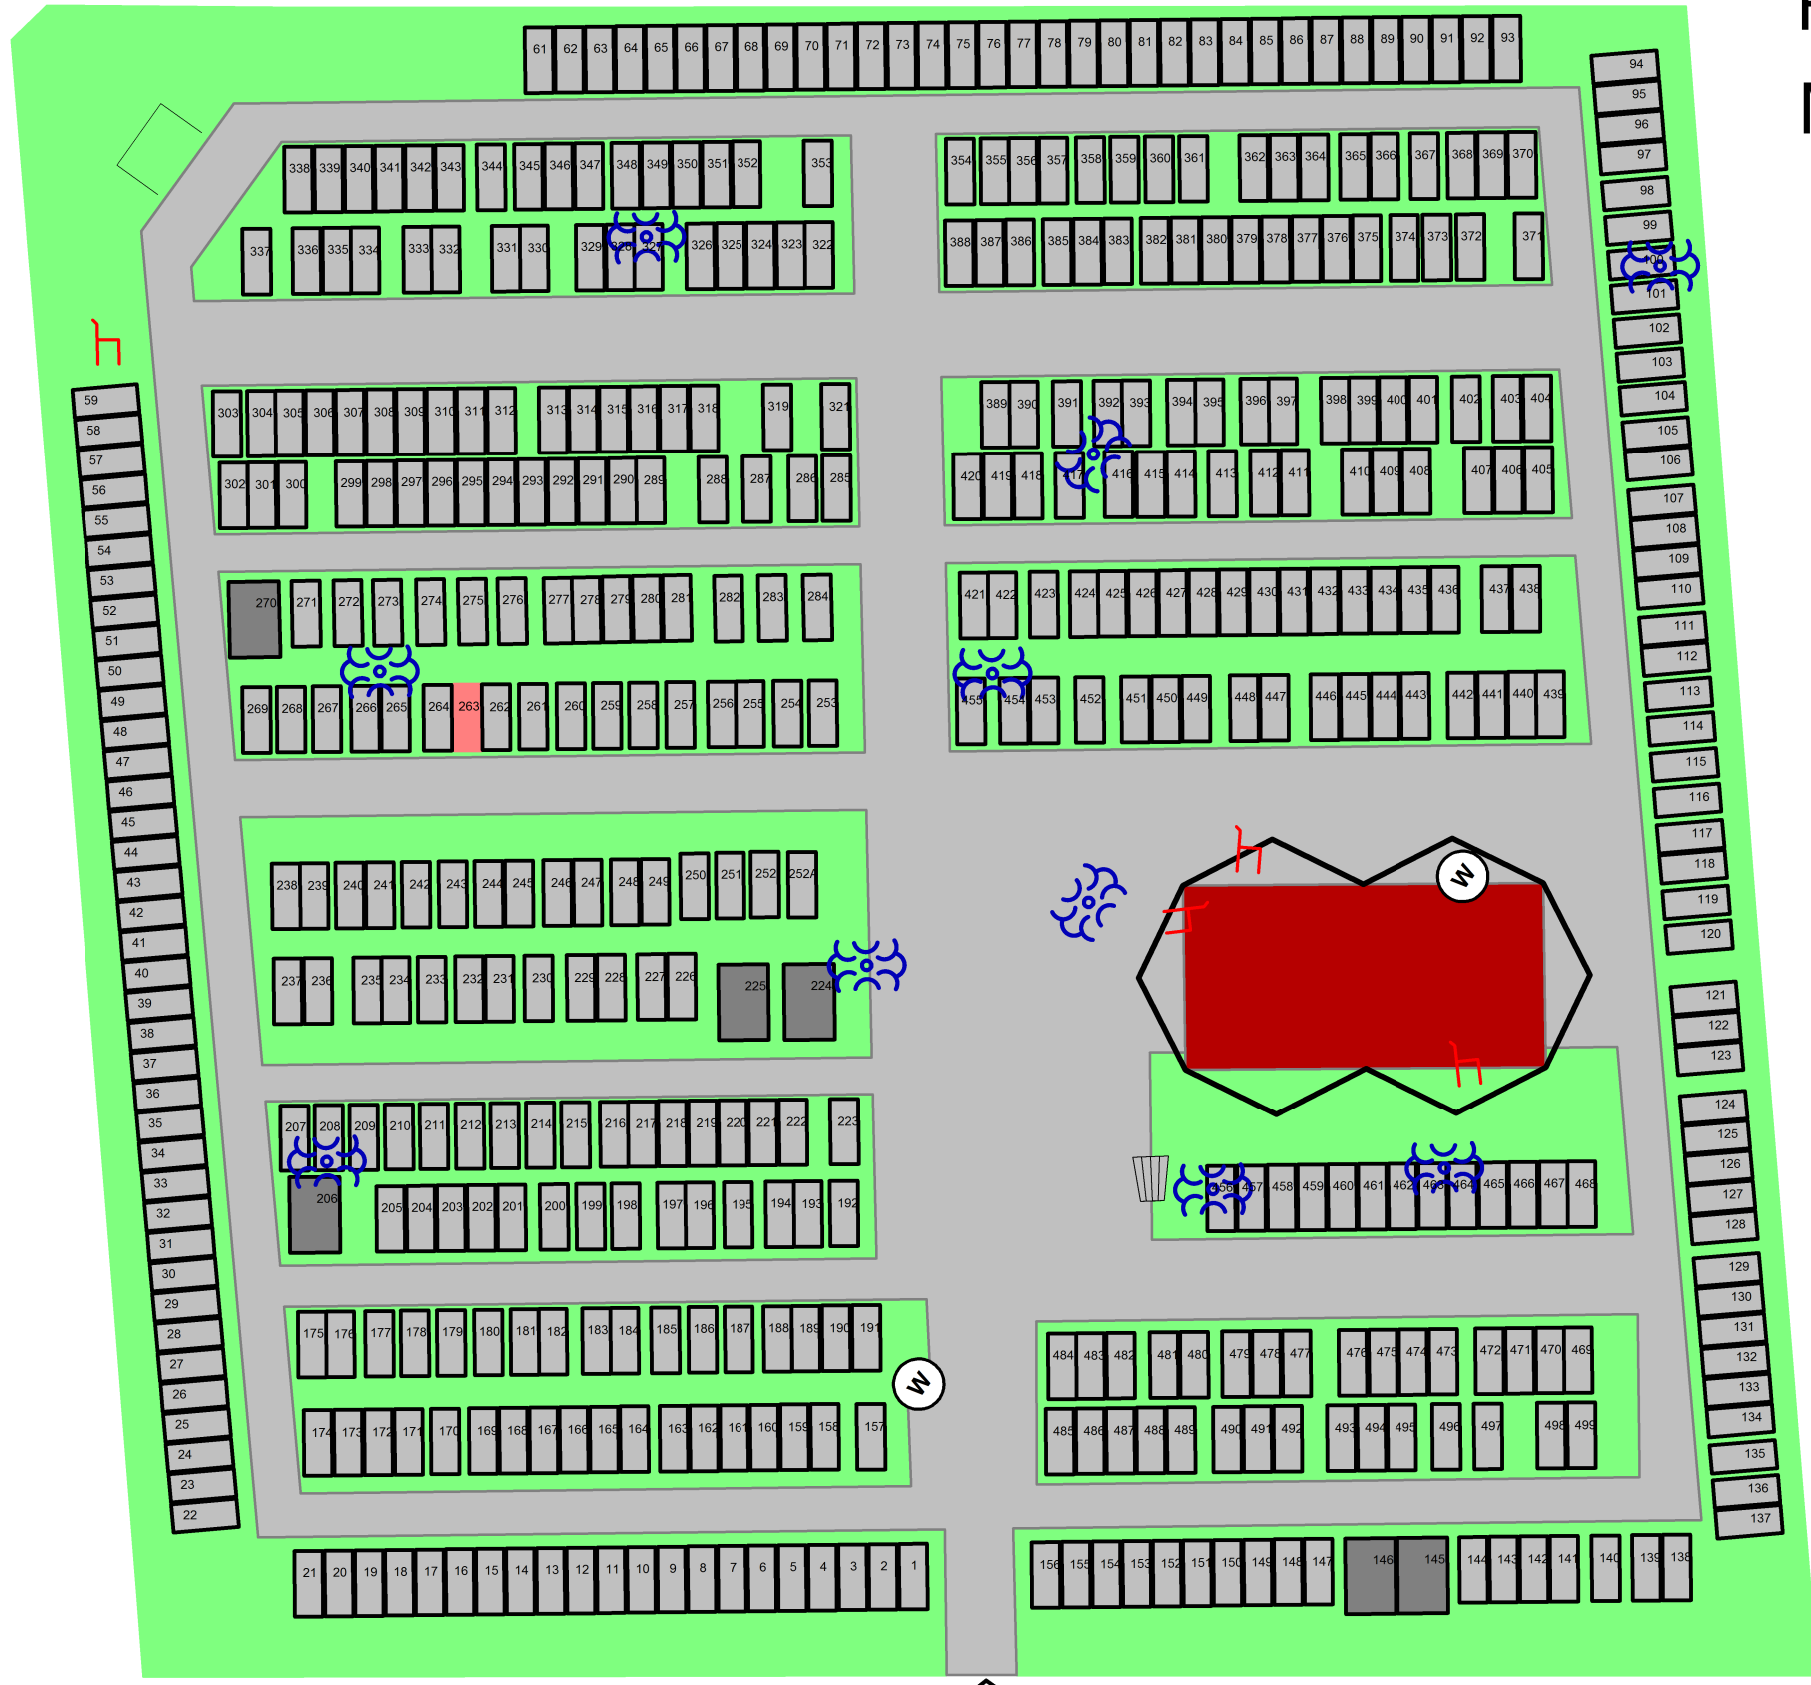

Friedhof Mannswörth

M= 1:300

Legende

-  Grab
-  Gruft
-  Sammelgrab
-  Wasser
-  Mulde
-  Mist
-  Bäume
-  Bank

Haupteingang