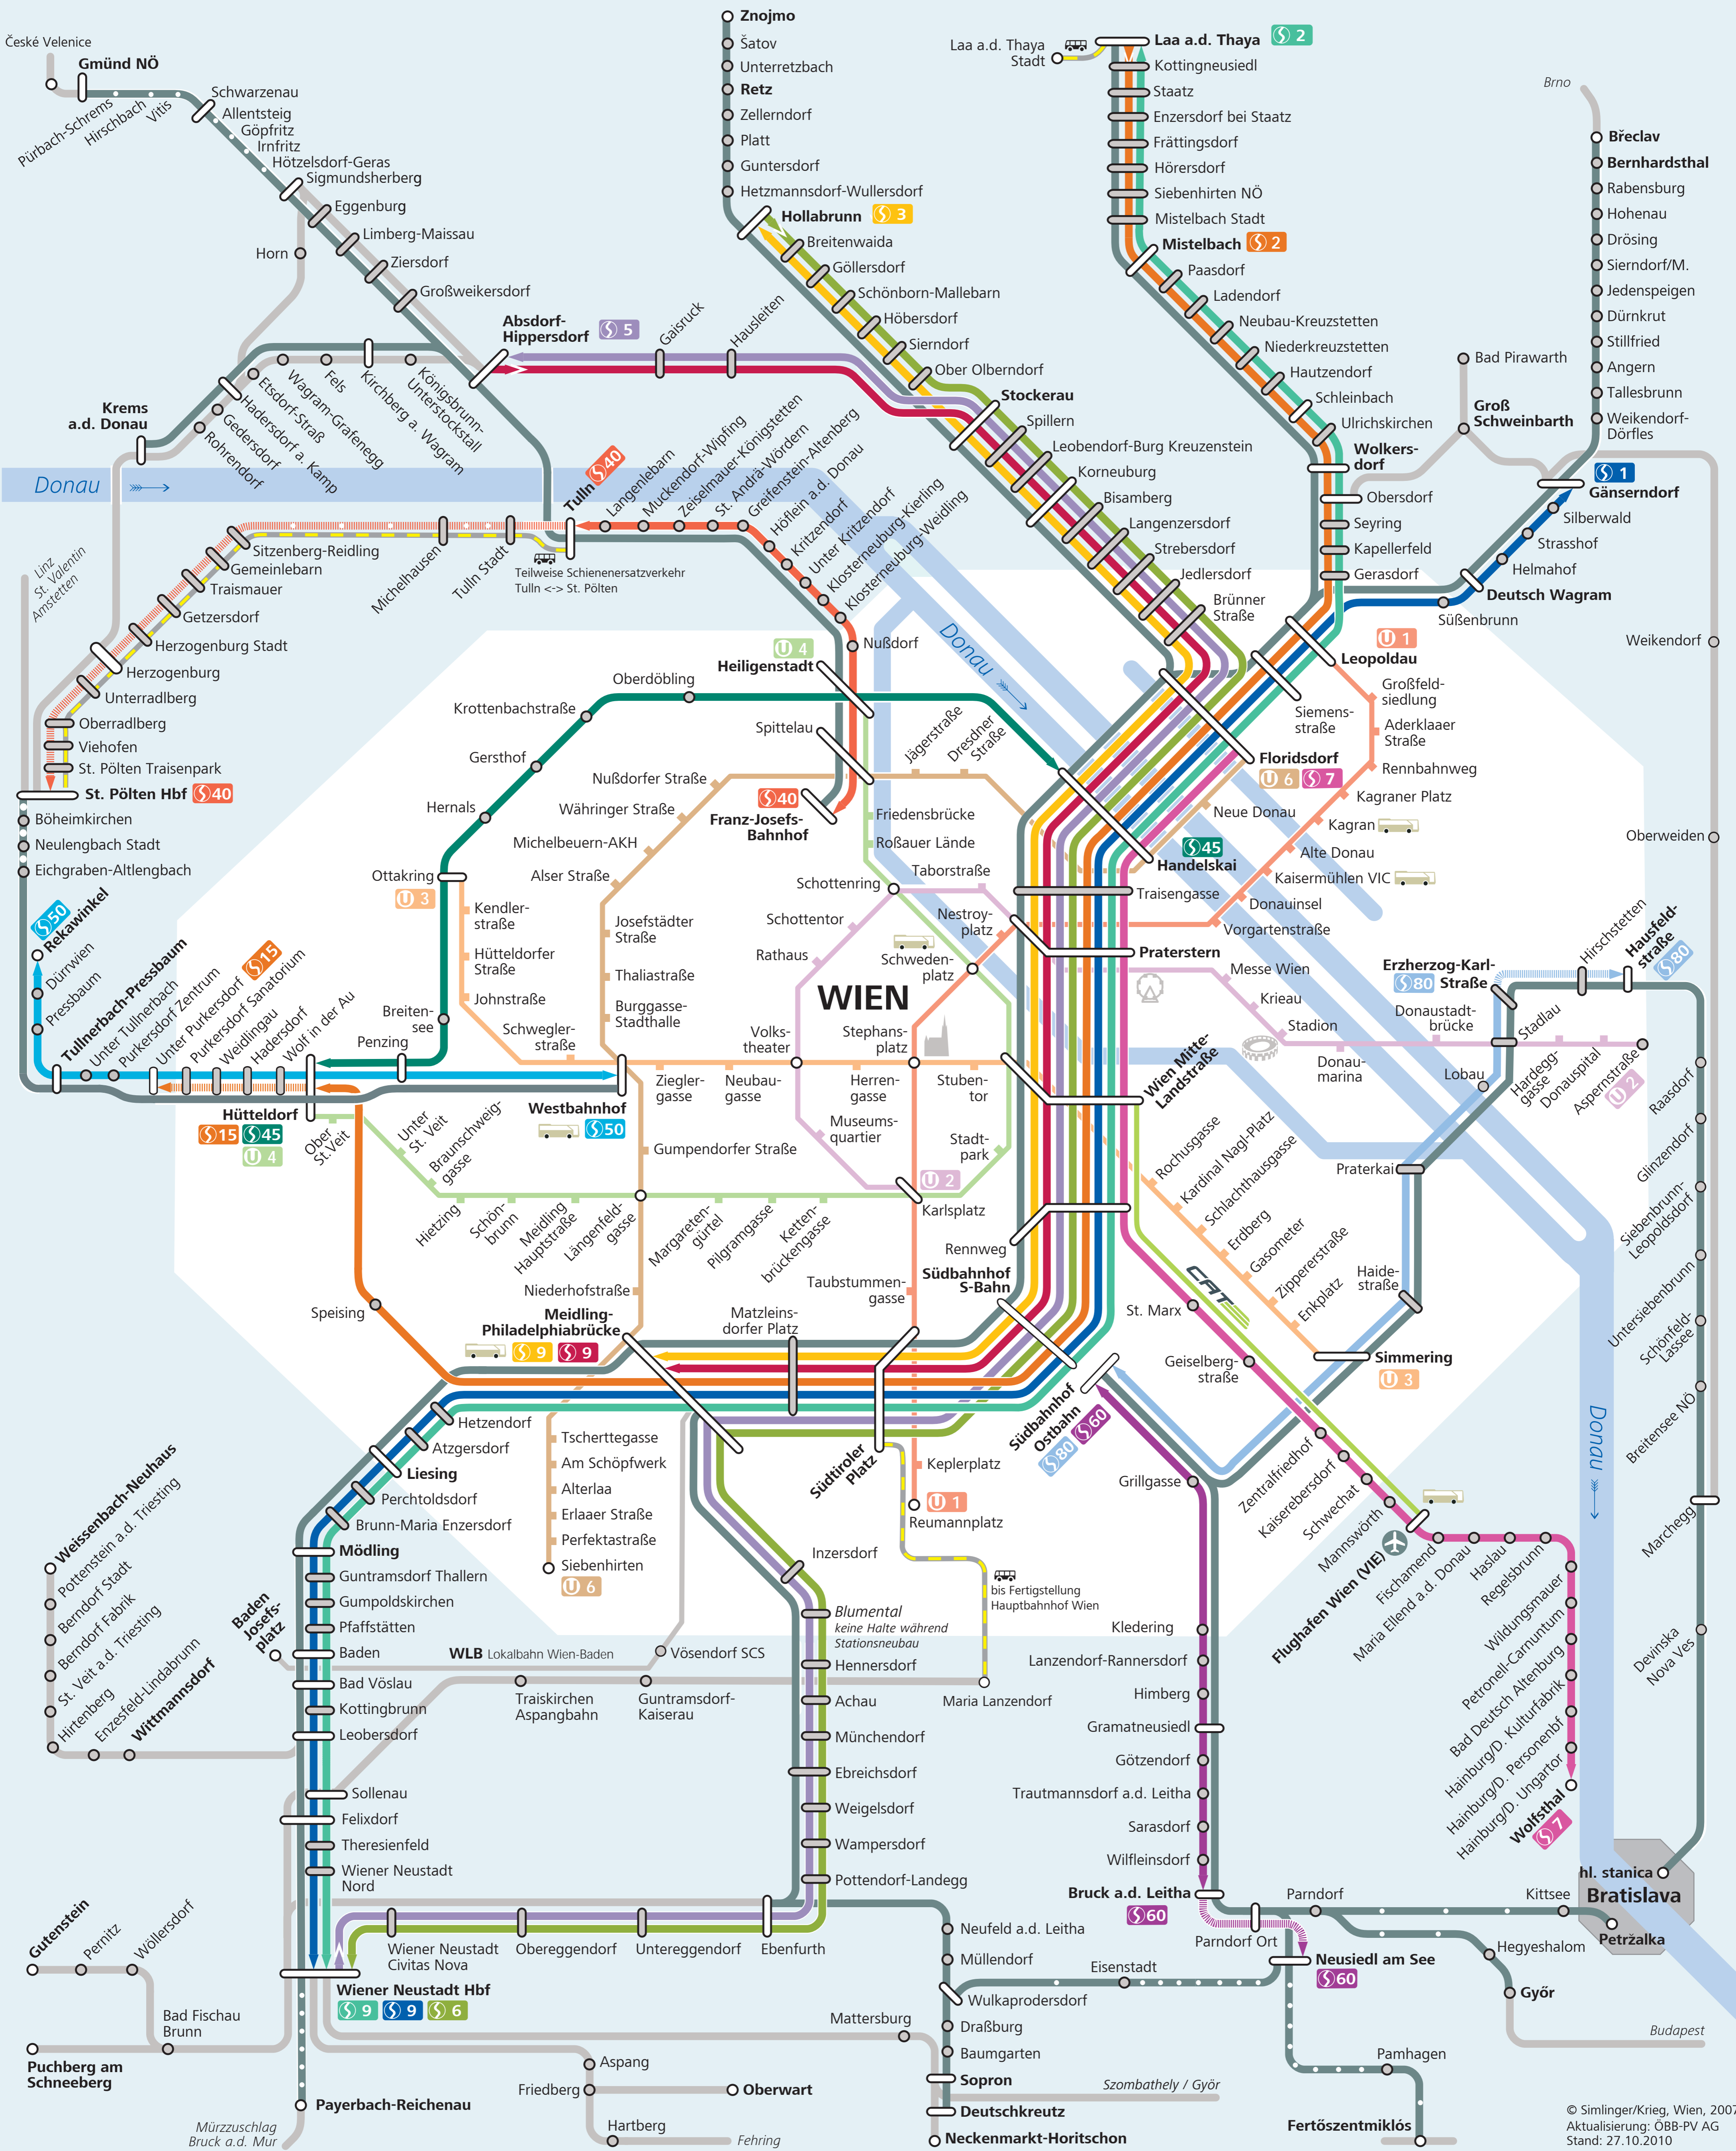

Großraum Wien Netzplan

© Simlinger/Krieg, Wien, 2007
 Aktualisierung: ÖBB-PV AG
 Stand: 27.10.2010

Legende